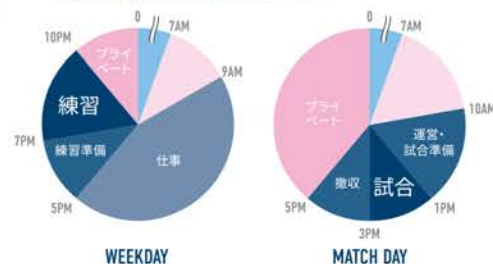

## LEAGUE

女子サッカーリーグ

PROFESSIONAL **.WE LEAGUE**

AMATEUR

現在なでしこリーグ2部所属。2025年のWEリーグ参入を目指しています。

## SCHEDULE

1週間のスケジュール

1年を通してオフは基本的に週1回・月曜日だけ!  
サッカー漬けの毎日を送っています。

## AGE

年齢

**21-34歳**

今シーズンで在籍12年という選手も。幅広い年齢層で活動しています。